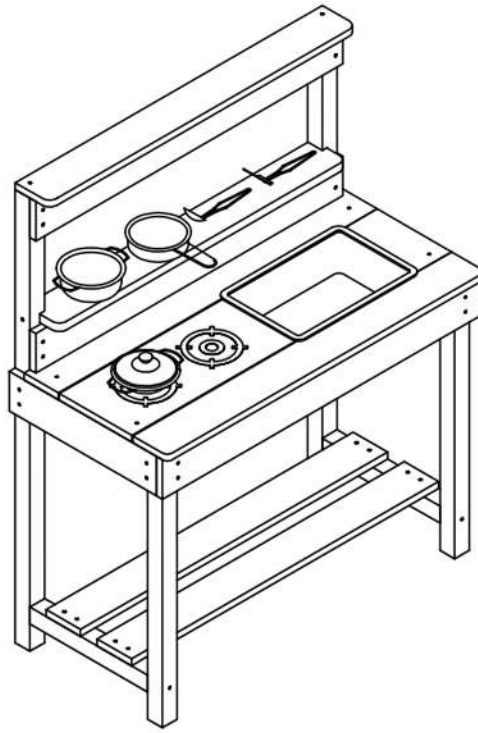

1		1x	4		1x
2		1x	5	626 BLACK	1x
3		1x	6	626	3x